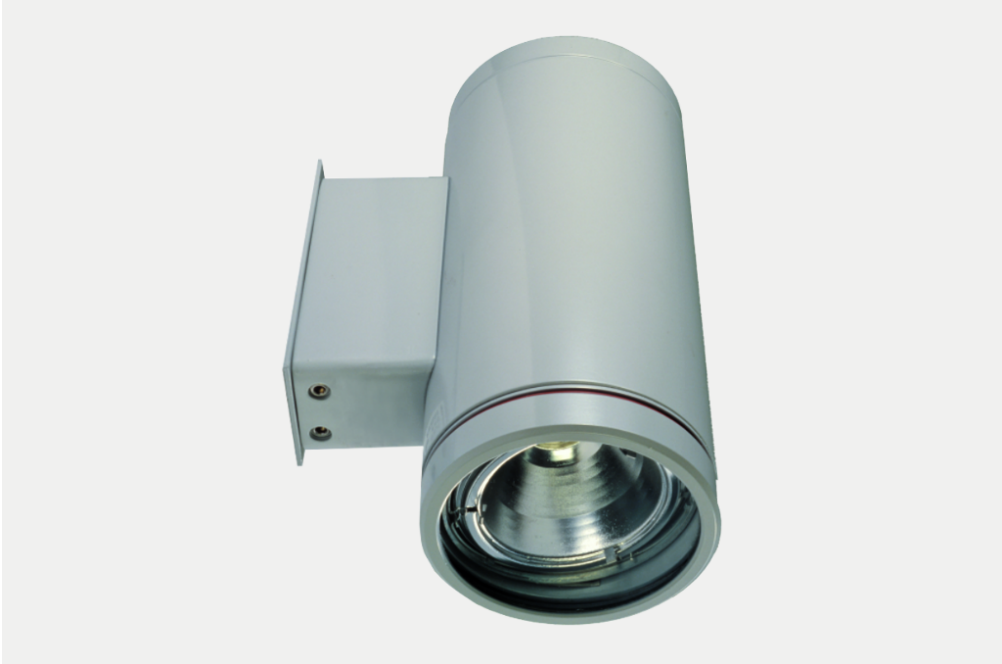

system ZEUS

0000000000 0000000000  
 000000: 000000000000 000000000000  
 00000 000000 000000  
 00000000: 00000000000 0000000;  
 0000000000000000 000000 00000000, 00000000  
 0000000000 0000000000 000000 000000  
 00000000000000000000  
 0000000000: 000000000000  
 000000000 0000000000: 0000000000 000000  
 00000000 00000000: 000000000000000000  
 00000000 0000000000: 000000000000000000  
 0000000000  
 0000000: 0000000000000 0000000000000000  
 00000000000 0000000000

3556000	ZU-2W. 70/35	HIT-CRI 70 W + HIT-CRI 35 W	G8,5 + G8,5	230V AC	9.00
3556010	ZU-2W. 70/35	HIT-CRI 70 W + HIT-CRI 35 W	G8,5 + G8,5	230V AC	8.00
3556020	ZU-2W. 70/35	HIT-CRI 70 W + HIT-CRI 35 W	G8,5 + G8,5	230V AC	8.00
3556030	ZU-2W. 70/35	HIT-CRI 70 W + HIT-CRI 35 W	G8,5 + G8,5	230V AC	8.00
3556040	ZU-2W. 70/35	HIT-CRI 70 W + HIT-CRI 35 W	G8,5 + G8,5	230V AC	8.00
3556050	ZU-2W. 70/35	HIT-CRI 70 W + HIT-CRI 35 W	G8,5 + G8,5	230V AC	8.00
3557000	ZU-1N.70	HIT-CRI 70 W	G8,5	230V AC	6.00
3557010	ZU-1N.70	HIT-CRI 70 W	G8,5	230V AC	6.00
3557020	ZU-1N.70	HIT-CRI 70 W	G8,5	230V AC	6.00
3574000	ZU-2W.35/35	2 x HIT-CRI 35 W	G8,5	230V AC	8.00
3574010	ZU-2W.35/35	2 x HIT-CRI 35 W	G8,5	230V AC	8.00
3574020	ZU-2W.35/35	2 x HIT-CRI 35 W	G8,5	230V AC	8.00
3574030	ZU-2W.35/35	2 x HIT-CRI 35 W	G8,5	230V AC	8.00
3574040	ZU-2W.35/35	2 x HIT-CRI 35 W	G8,5	230V AC	8.00
3574050	ZU-2W.35/35	2 x HIT-CRI 35 W	G8,5	230V AC	8.00
3574200	ZU-2W.35/35 IP20	2 x HIT-CRI 35 W	G8,5	230V AC	
3574210	ZU-2W.35/35 IP20	2 x HIT-CRI 35 W	G8,5	230V AC	
3574220	ZU-2W.35/35 IP20	2 x HIT-CRI 35 W	G8,5	230V AC	
3574230	ZU-2W.35/35 IP20	2 x HIT-CRI 35 W	G8,5	230V AC	8.00
3574240	ZU-2W.35/35 IP20	2 x HIT-CRI 35 W	G8,5	230V AC	8.00
3574250	ZU-2W.35/35 IP20	2 x HIT-CRI 35 W	G8,5	230V AC	8.00
3579000	ZU-1N.35	HIT-CRI 35 W	G8,5	230V AC	6.00
3579010	ZU-1N.35	HIT-CRI 35 W	G8,5	230V AC	6.00
3579020	ZU-1N.35	HIT-CRI 35 W	G8,5	230V AC	6.00