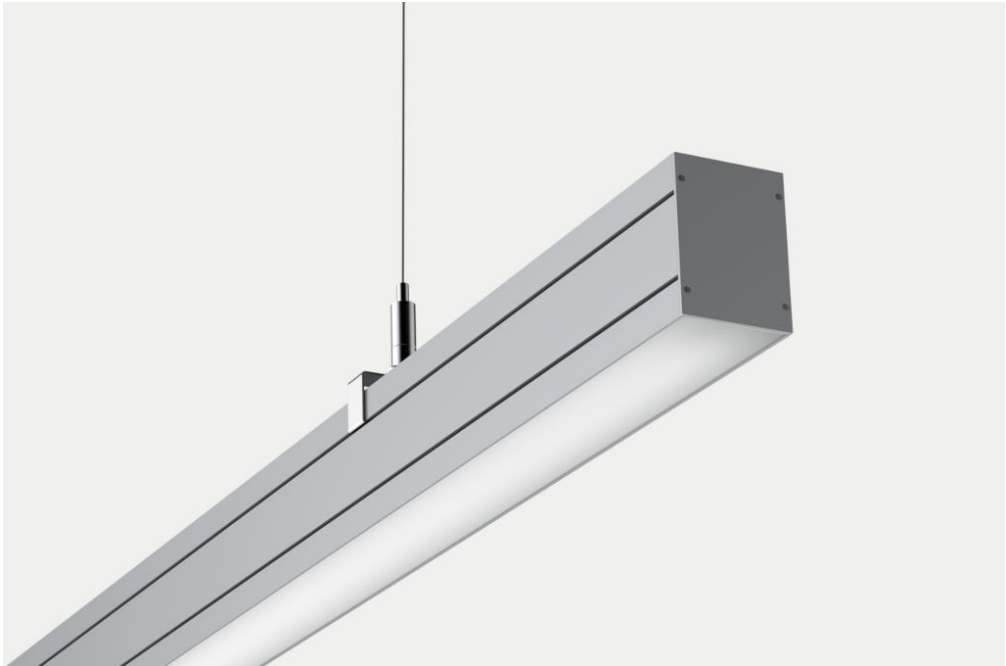

Wyświetlacz LED, Wyświetlacz LED, Wyświetlacz LED ON/OFF, Wyświetlacz ANODA, Wyświetlacz  
 Wyświetlacz LED

4032040	S6000 PRYZMAT L2690 235	2 x T5 35 W	G5	230V AC
4032050	S6000 PRYZMAT L2690 280	2 x T5 80 W	G5	230V AC